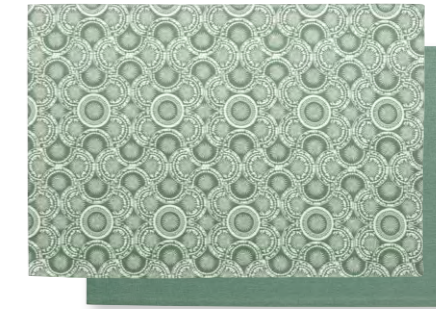

ecume
6063065000