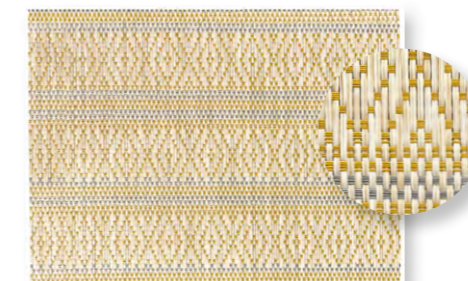

PANAMA

75% PVC, 25% polyester

Set de table tissage jacquard, finition découpe laser
33 x 45 cm
Placemat Jacquard weave, laser cut

curry
Set de table 33 x 45 cm
3504042000