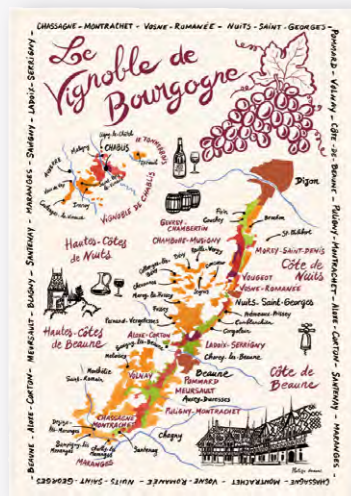

La carte des Bourgognes
9009015000