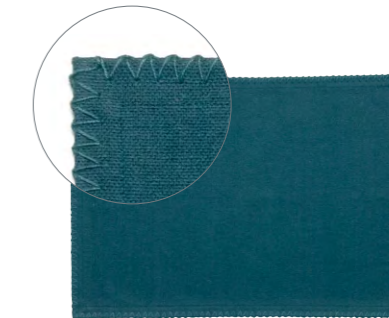

Noir / Or
3521040000

LOT DE 4 SETS DE TABLE
Set of 4 placemats
33 x 45 cm
Coton tissé teint, finition point de cheval
Dyed woven cotton
tournesol : 7861043104
ivoire - 7861011104
ombre - 7861075104
paon - 7861027104