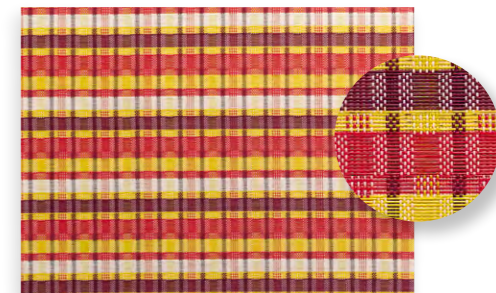

naturel/noir  
8507090000

naturel/rouge  
8507092000

naturel/gris  
8507091000

**ELIOS**  
75% PVC, 25% polyester

Soleil  
4418046000

Gris  
4418070000

Givre  
4418066000

**ARCHI**  
75% PVC, 25% polyester