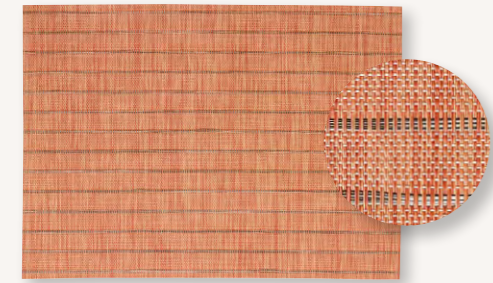

marmelade
5403045000