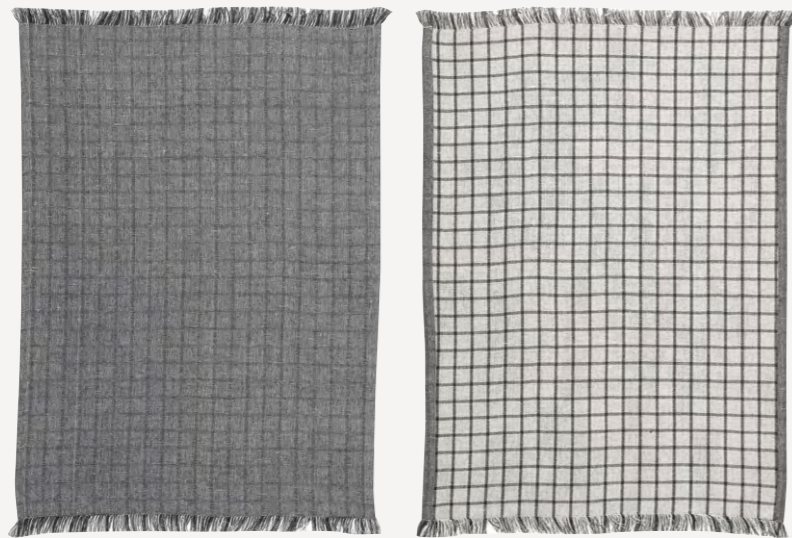

Coton recyclé
80% coton 20% polyester

Coton tissé teint
Torchon - 50 x 70 cm
Woven-dyed cotton
Kitchen towel

Recto

Verso

Aden
7818011000

Coton recyclé
80% coton 20% polyester

Coton tissé teint
Torchon - 50 x 70 cm
Woven-dyed cotton
Kitchen towel