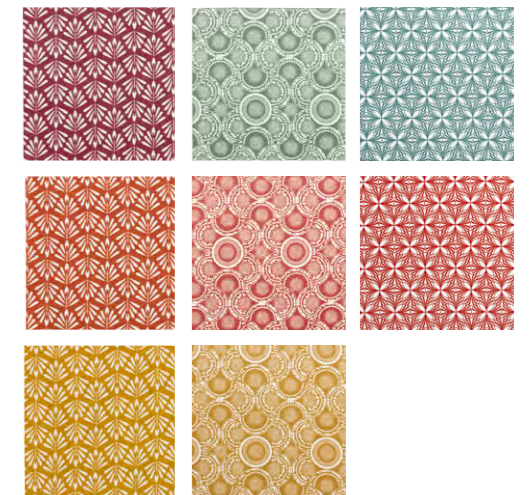

Galette de chaise 40 x 40 cm  
avec garnissage  
8510051000

Nappe 170 x 170 cm  
8513051000

Nappe 170 x 250 cm  
8522051000

**ELINE**  
100% coton

Tablier avec attache réglable et poche insérée - Coton imprimé et enduit  
Apron with adjustable attachment and inserted pocket - Printed and light coated cotton