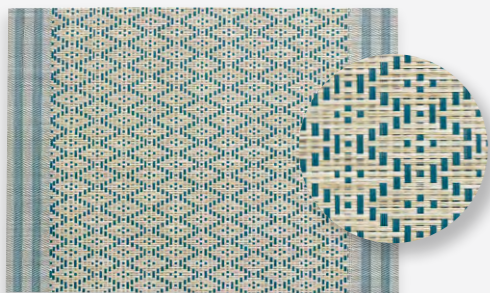

## LINA

75% PVC, 25% polyester

Set de table tissage jacquard, finition découpe laser  
Placemat Chambray weave, laser cut

papaye  
Set de table 33 x 45 cm  
3335046000

**KADRA**  
75% PVC 25% polyester

- Set de table recto verso 33 x 45 cm
- Tissage jacquard, finition découpe laser
- Placemat
- Jacquard weave, Laser cut