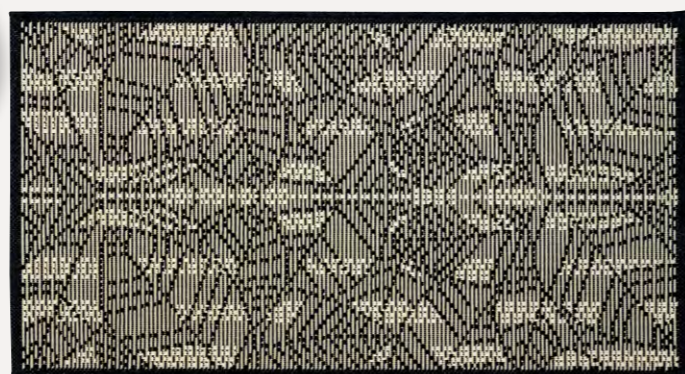

GENA
100% polypropylène

Tapis tissé plat motif jacquard
Flat woven rug with jacquard motif

OEKO-TEX®
CONFIDENCE IN TEXTILES
STANDARD 100
00000000 Institute
Tested for harmful substances.
www.oeko-tex.com/standard100

beige
60 x 110 cm - 6167011000
80 x 150 cm - 6196011000

noir
60 x 110 cm - 6167079000
80 x 150 cm - 6196079000