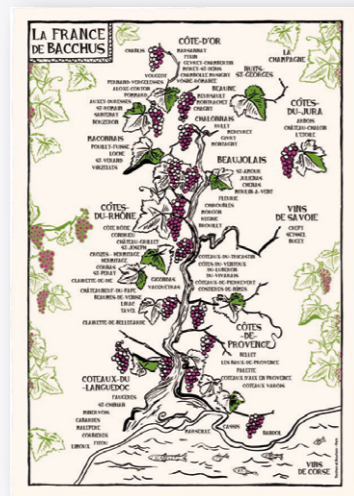

La France de Bacchus
849 057000