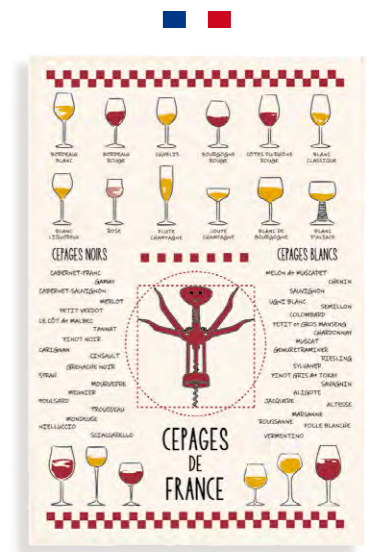

# Vins et spécialités

Vins et cépages  
2962011000

Vignoble français  
8491013000

Carte des vins de France  
9008015000

Grand tablier les tire-bouchons  
noir - 5202642000

Étiquettes vins  
3858010000

Châteauneuf Grande Tradition  
8491249000