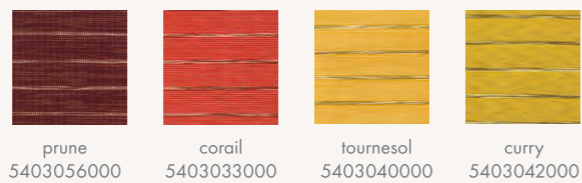

marmelade
5403045000