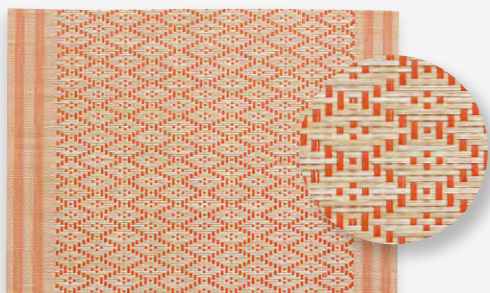

marmelade
4843045000