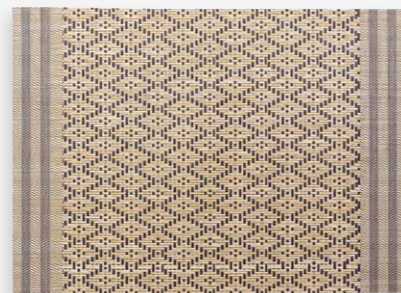

noir
4843075000