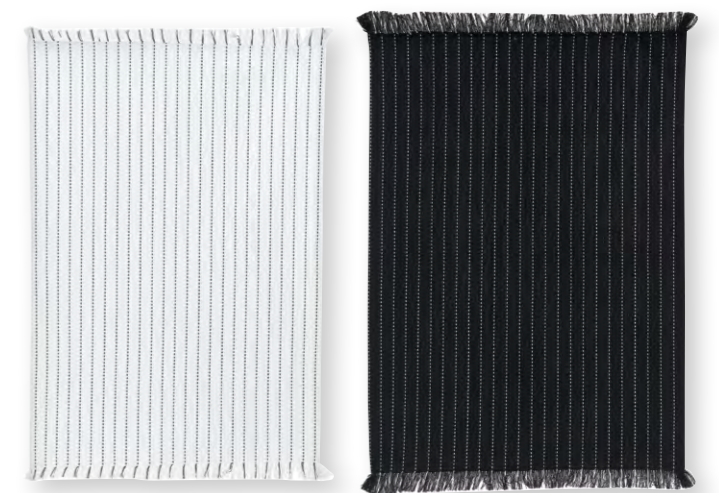

CHRIS

Coton recyclé
80% coton 20% polyester

- Torchon - 50 x 70 cm
- Fils tissés teints
- Kitchen towel, dyed woven yarns

Blanc - 2425010000
Noir - 2425079000