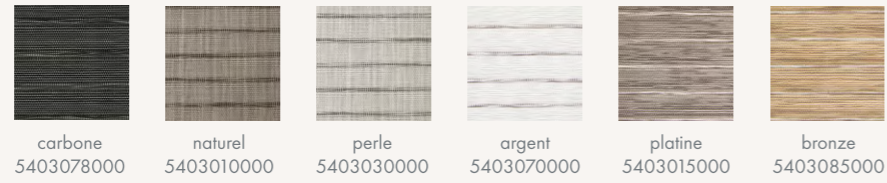

marmelade
5403045000