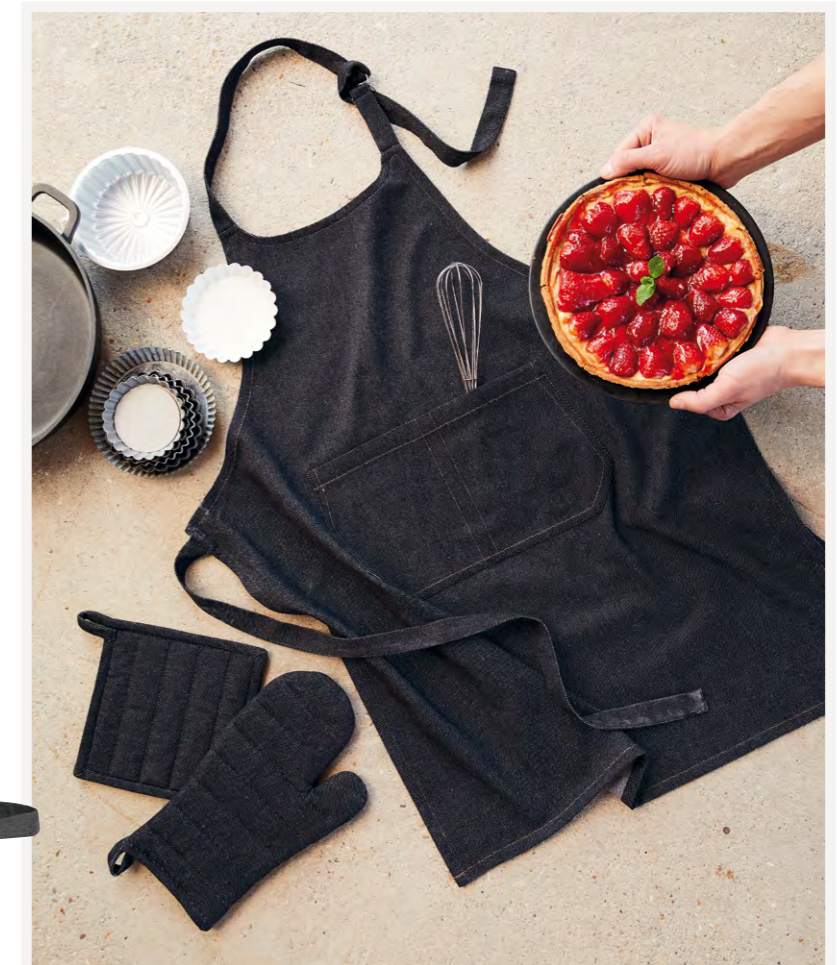

DOHA

Coton recyclé
80% coton 20% polyester

Tablier coton tissé teint - 80 x 85 cm - Attache réglable et poche insérée
Torchon 50 x 70 cm
Apron wowed-dyed cotton - Adjustable neck strap and inserted pocket
Kitchen towel

JONA

Coton recyclé
80% coton 20% polyester

Lot gant/manique - 30 x 15 cm et 20 x 20 cm
Coton tissé teint
Set of glove/potholder
Wowed-dyed cotton

NEW

DAVIS

Coton recyclé
80% coton 20% polyester

Tablier avec poche et attache réglable - 72 x 85 cm / Lot gant manique - 30 x 15 cm et 20 x 20 cm / Sergé tissé teint, effet jeans
Apron with pocket and adjustable neck strap / Set of glove potholder - Wowed-dyed cotton