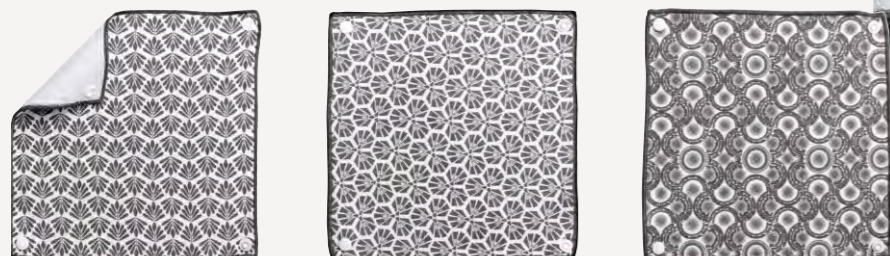

6 feuilles - 2837070206

KARMA

100% lin

Tissé-teint rayé ou carreau
Torchon grande dimension et serviettes de table
Striped or checkered yarn-dyed
Large kitchen towel and napkins

CARREAUX

100% coton

BANDE DAMIER

100% coton

CLASSIC METIS

50% Lin 50% Coton

PETITS CARREAUX

100% coton

PETITES RAYURES

100% coton