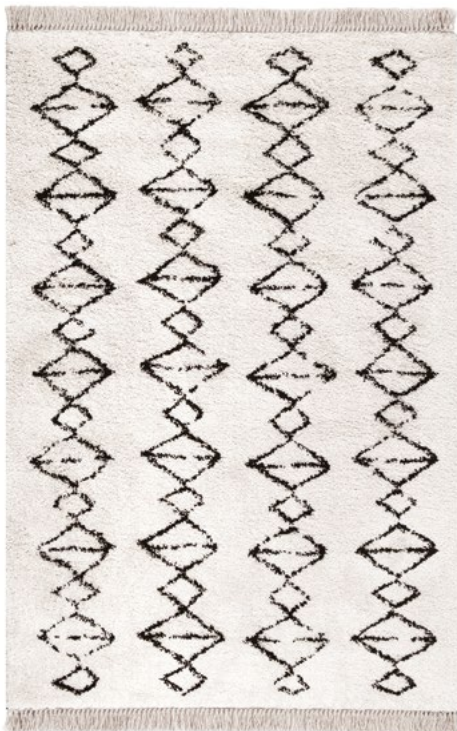

ZAGORA

100% polypropylène. 100% polypropylène.

	Tapis Rug 120 x 170 cm	Tapis Rug 160 x 230 cm	Tapis Rug 200 x 290 cm
Neige	6052015000	6054015000	6055015000