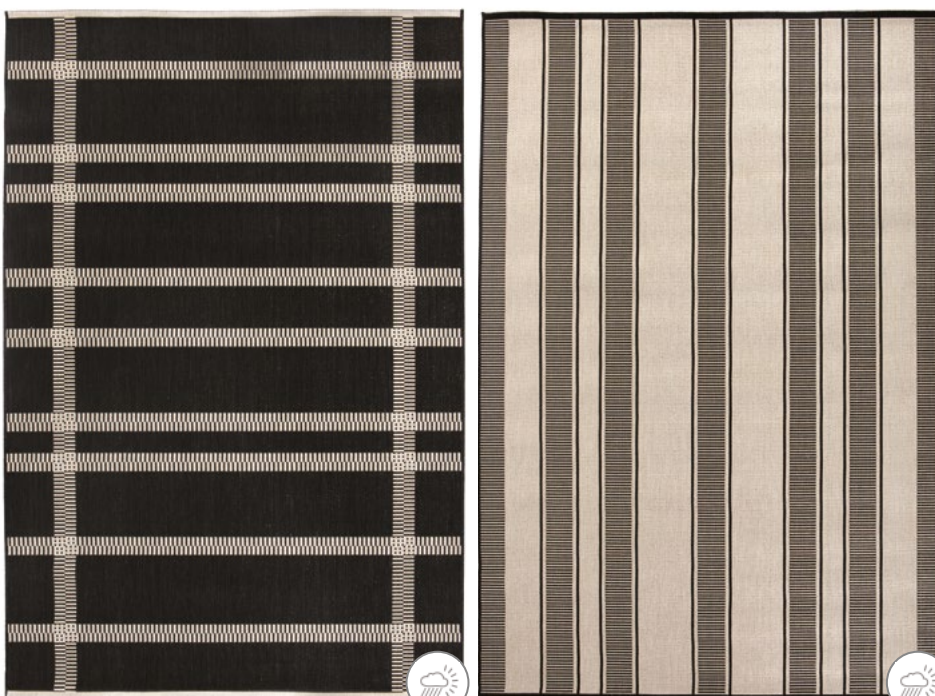

PAOMIA

100% polypropylène. *100% polypropylene.*

	Tapis Rug 60 x 110 cm	Tapis Rug 120 x 170 cm	Tapis Rug 160 x 230 cm	Tapis Rug 200 x 290 cm
Tonnerre	6644078000	6666078000	6700078000	6738078000
Perle	6644072000	6666072000	6700072000	6738072000