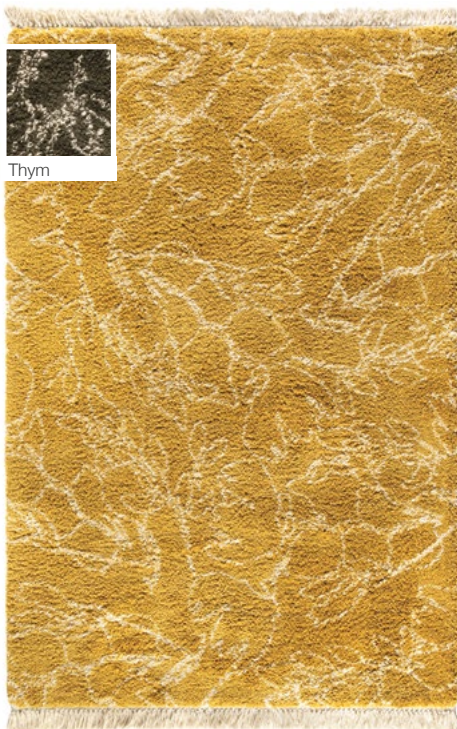

Thym

Tapis à mèches aspect laine. *Imitation wool pile rug.*
Ultra moelleux. *Ultra soft.*

FABRIQUÉ EN
EUROPE
MADE IN

SULLY

100% polypropylène. 100% polypropylène.

Thym

	Tapis Rug 160 x 230 cm	Tapis Rug 200 x 290 cm
Bronze	7003085000	7018085000
Thym	7003024000	7018024000