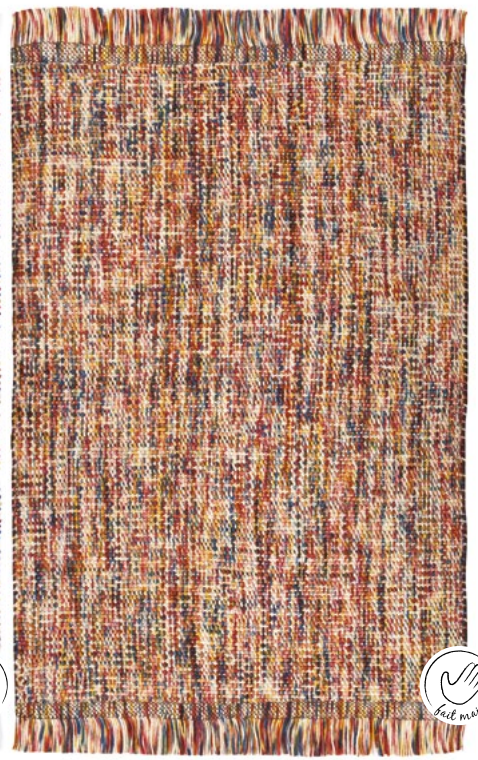

KULTI

57% laine, 37% polyester, 6% autres fibres.
57% wool, 37% polyester, 6% other fibers.

	Tapis Rug 120 x 170 cm	Tapis Rug 160 x 230 cm	Tapis Rug 200 x 290 cm
Ivoire			5217011000
Gris	5117070000	5127070000	5217070000
Multico	5117090000	5127090000