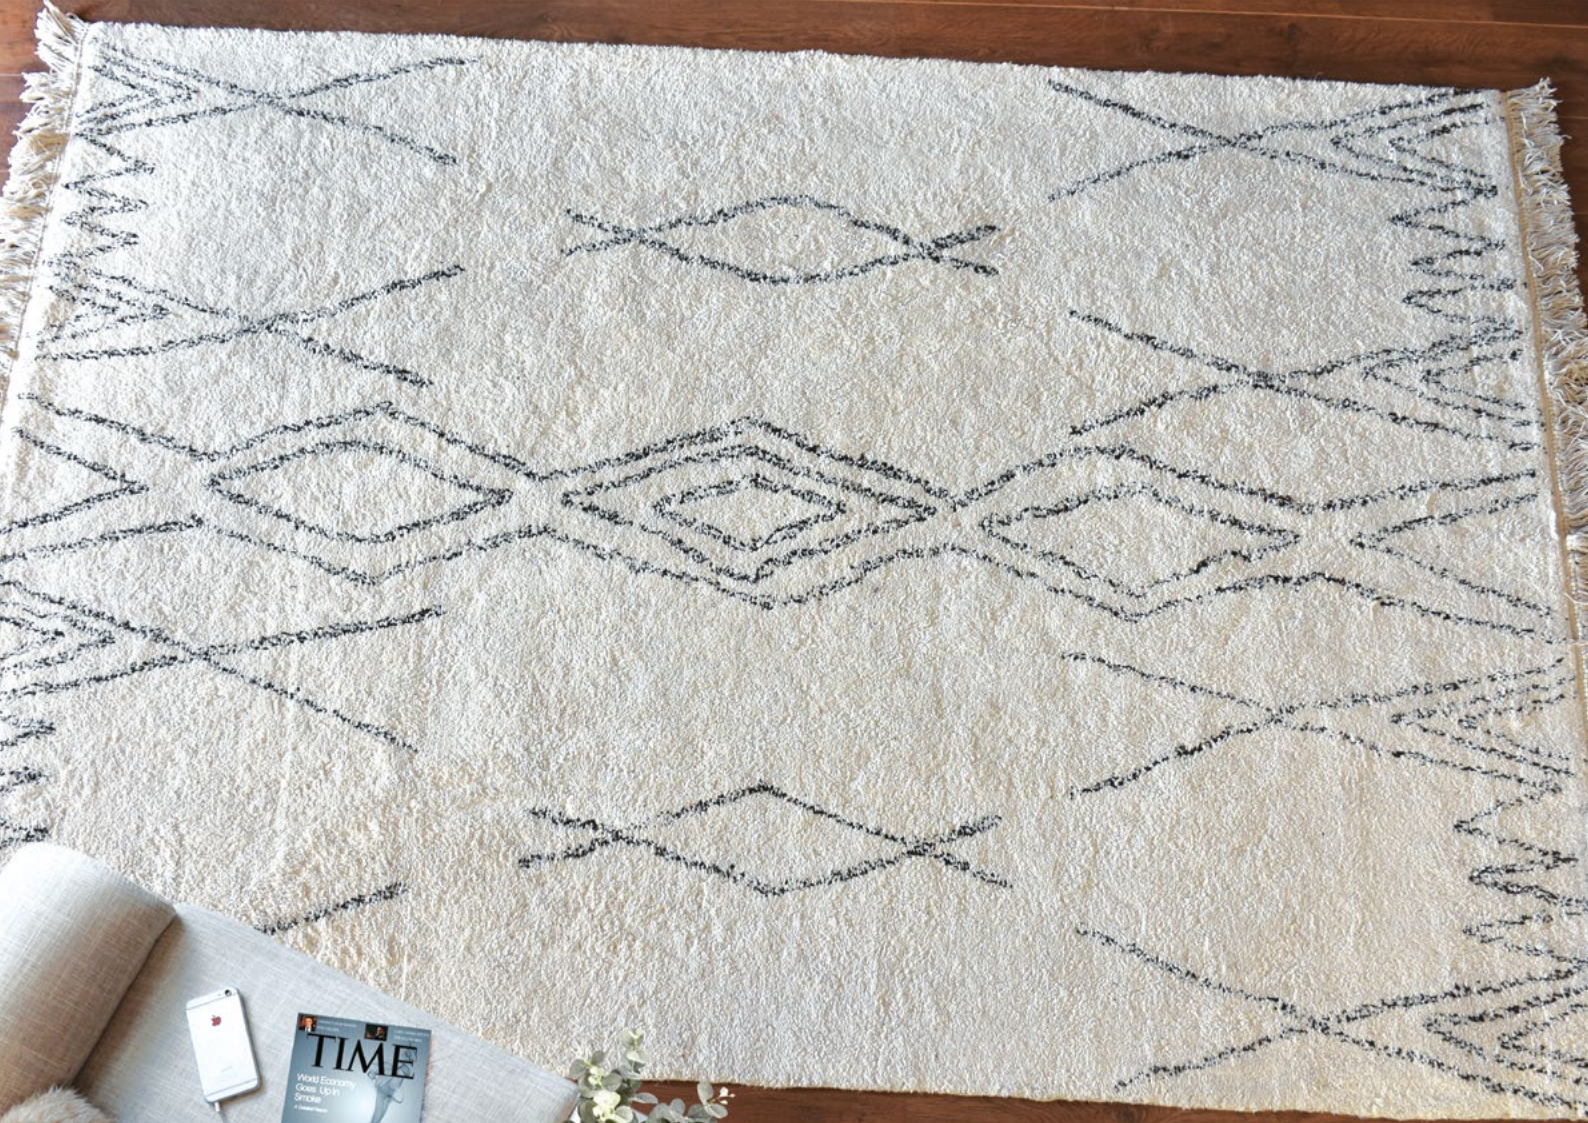

Tapis Rug 60 x 90 cm	Tapis Rug 120 x 180 cm	Tapis Rug 160 x 230 cm	Tapis Rug 190 x 290 cm
Ivoire/ Multi	6957090000	6968090000	6976090000	7122090000