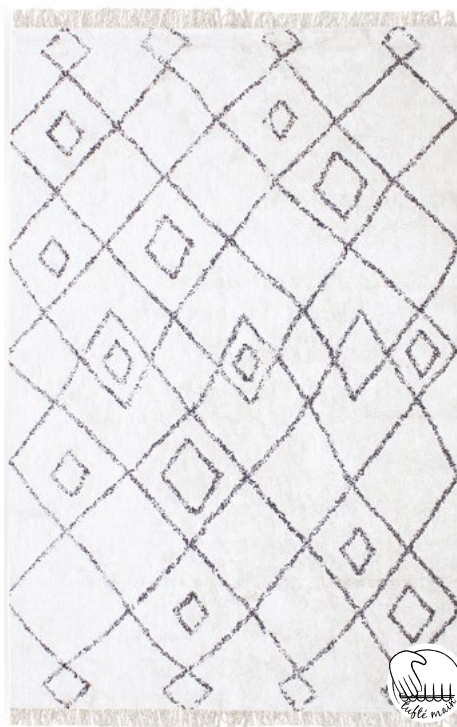

ERVIN

100% coton. 100% cotton.
Finition frangée. Fringes finish.

	Tapis Rug 120 x 180 cm	Tapis Rug 160 x 230 cm	Tapis Rug 190 x 290 cm
Ivoire/Taupe	1030015028	1030015029	1030015030