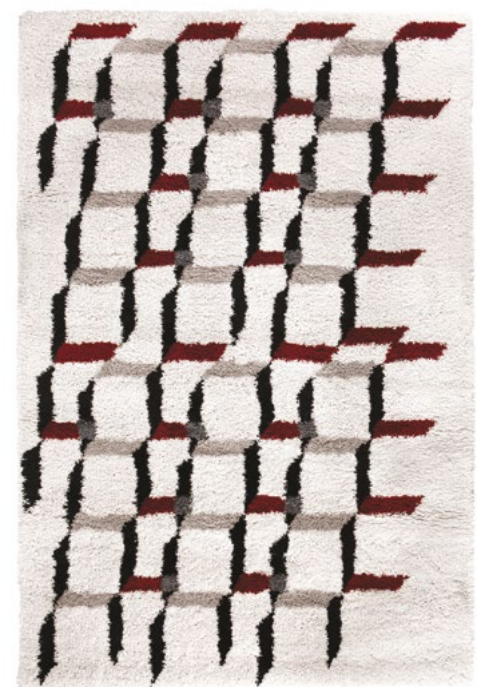

ERIKA

100% polypropylène. 100% polypropylène.

	Tapis Rug 160 x 230 cm	Tapis Rug Diam. 160 cm
Neige	3996015000	3990015000