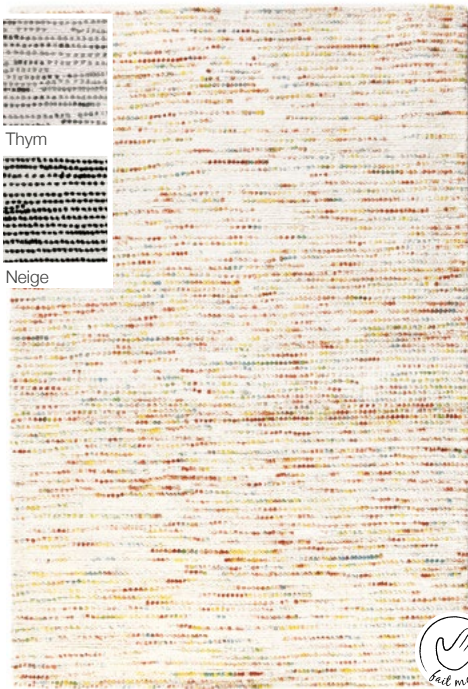

## EDEN

70% jute, 30% coton. 70% jute, 30% cotton.

	Tapis Rug 60 x 200 cm	Tapis Rug 160 x 230 cm	Tapis Rug Diam. 160 cm
Marmelade	6019034000	6016034000	6015034000
Ocre	6019040000	6016040000	6015040000
Groseille	6019030000	6016030000	6015030000
Quartz	6019060000	6016060000	6015060000

# NORAH

100% laine. 100% wool.