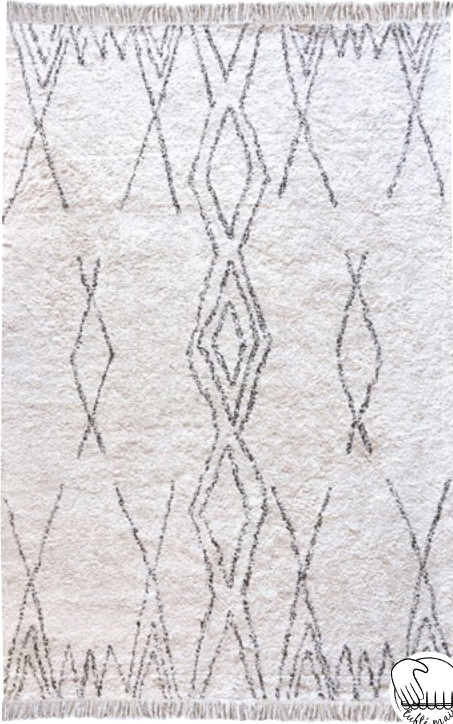

CRIMBLE

100% coton. 100% cotton.
Finition frangée. Fringes finish.