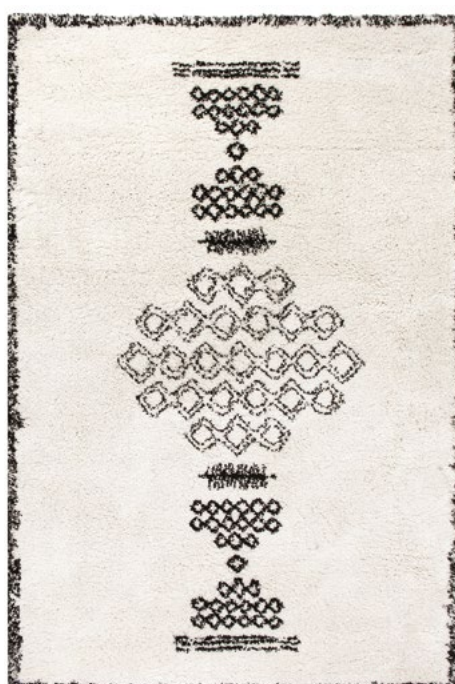

SORA

100% polypropylène. 100% polypropylène.

	Tapis Rug 120 x 170 cm	Tapis Rug 160 x 230 cm	Tapis Rug 200 x 290 cm	Tapis Rug Diam. 160 cm
Neige	6002090000	1032090018	1032090019	6029090000