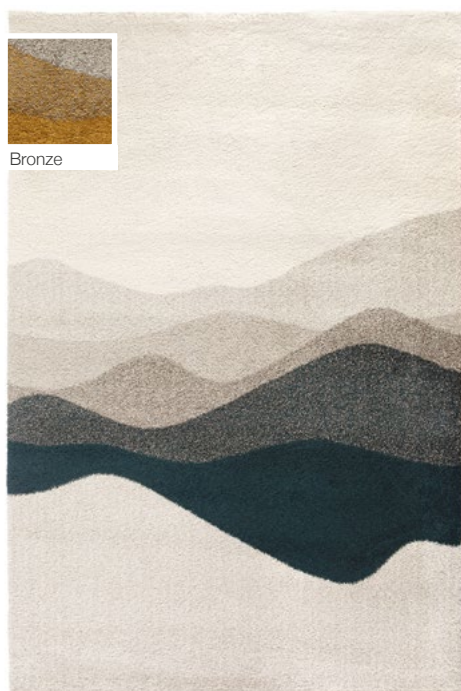

DARMA

100% polypropylène. 100% polypropylène.

	Tapis Rug 160 x 230 cm	Tapis Rug 200 x 290 cm
Paon	6985025000	6990025000
Bronze	6985085000	6990085000