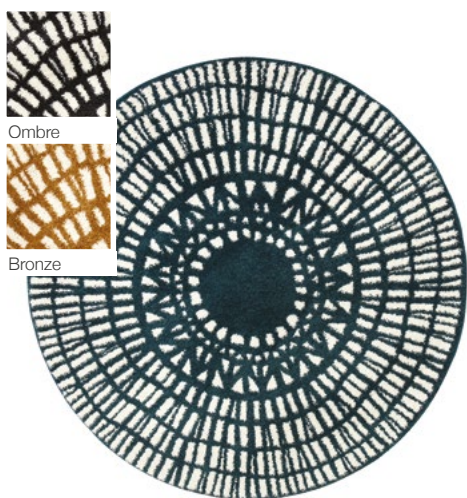

NOA

100% polypropylène. 100% polypropylène.

	Tapis Rug Diam. 160 cm
Paon	5338025000
Ombre	5338075000
Bronze	5338085000