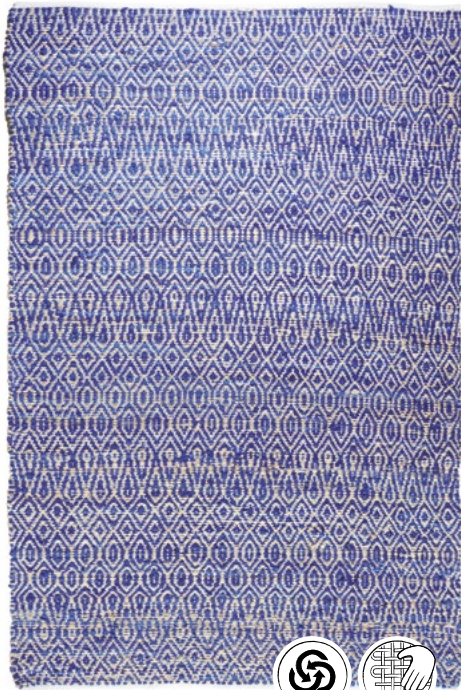

PASADENA

60% chanvre, 40% coton. 60% hemp, 40% cotton.
Fibres naturelles. Natural fibers.

	Tapis Rug 120 x 180 cm
Indigo	1037000022

ATLAS

50% coton, 50% cuir de bovidé recyclé.
50% recycled, 50% recycled bovine leather.
Cuir et coton recyclés. Recycled leather and cotton.